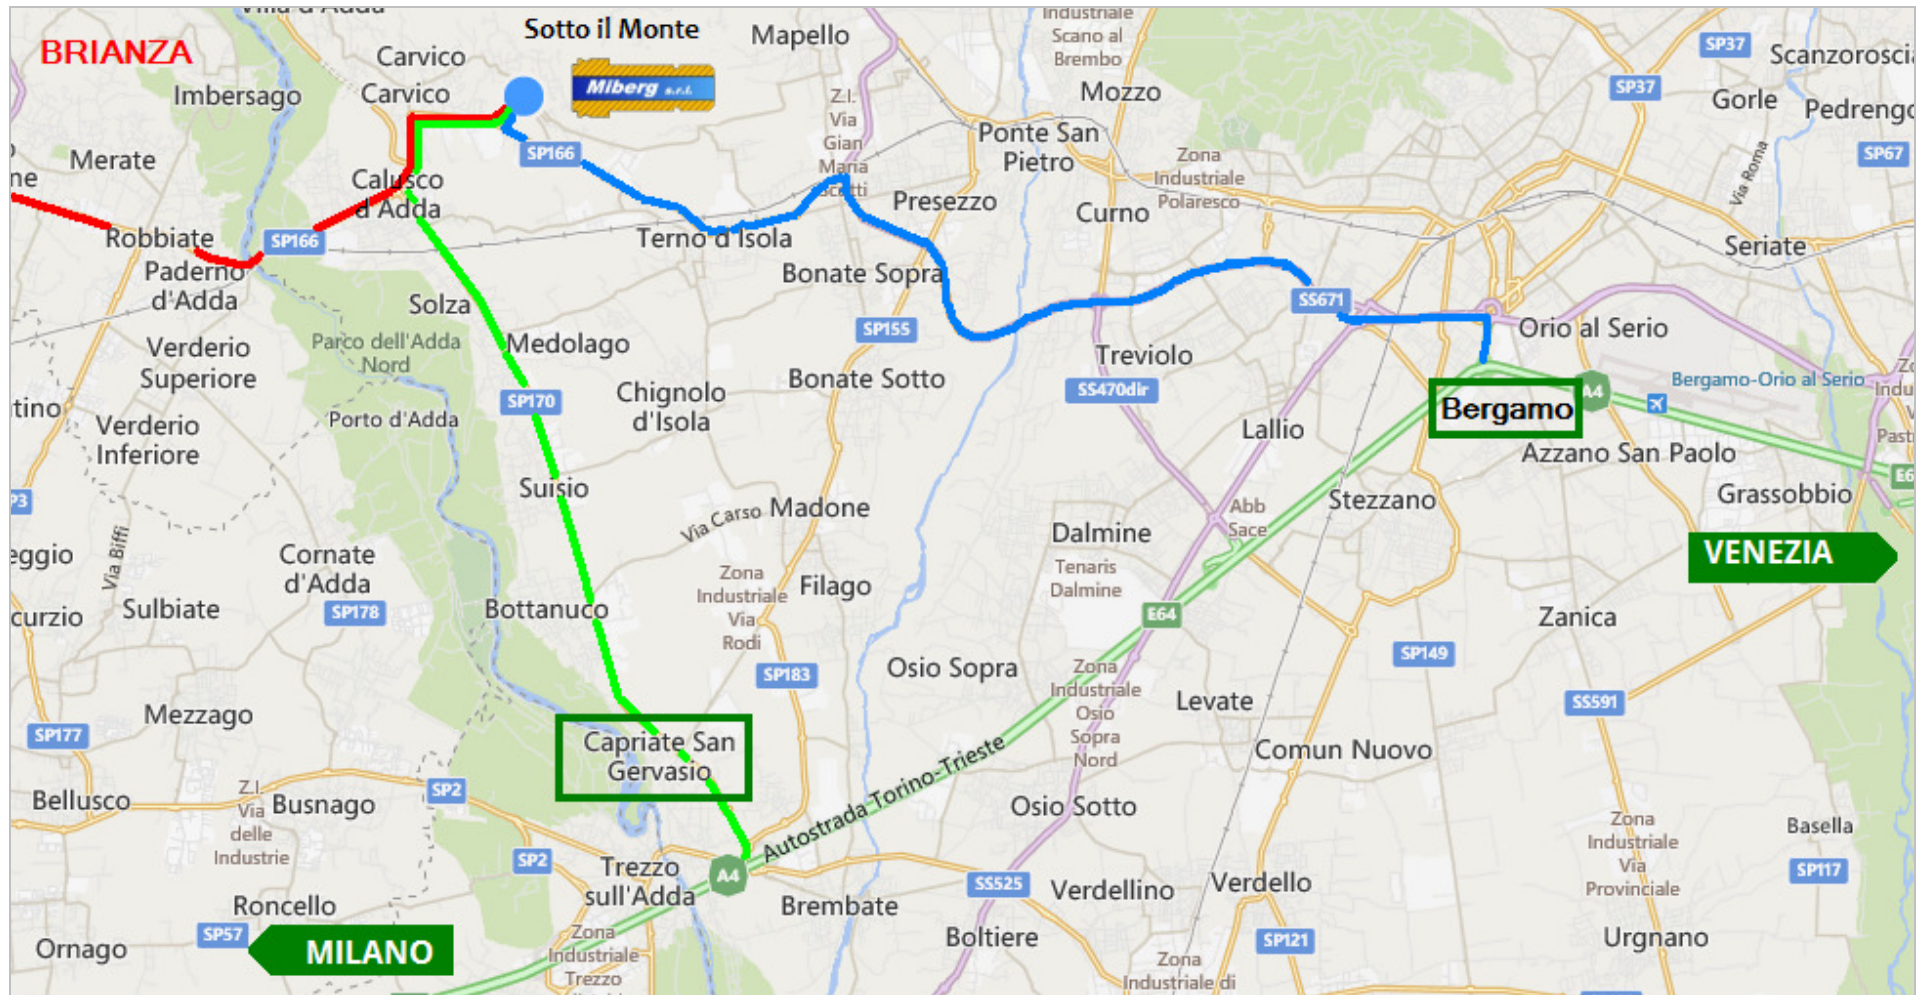

Indicazioni stradali

Miberg S.r.l.

Via degli Artigiani, 21 CAP 24039 Sotto il Monte Giovanni XXIII (BG) Tel: (+39) 035.4380300 Fax: (+39) 035.793905

Coordinate Satellitari: 45,696049 9,518529

Per chi proviene da Milano autostrada: uscita consigliata Capriate San Gervasio (tracciato verde in cartina)

Per chi proviene da Venezia autostrada: uscita consigliata Bergamo poi prendere tangenziale SS671 in direzione Lecco uscita Terno d'isola (tracciato blu in cartina)

Per chi proviene dalla Brianza superato Paderno d'Adda seguire le indicazione per Sotto il Monte (tracciato rosso in cartina)